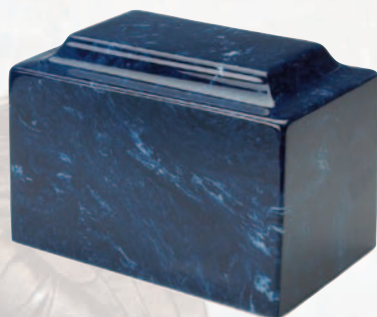

Sujet à changement sans préavis

Marbre marin (UR2)
6.5" x 9.75" x 6.75"
575 \$

Marbre café (UR2)
6.5" x 9.75" x 6.75"
575 \$

Marbre émeraude (UR2)
6.5" x 9.75" x 6.75"
575 \$

Marbre nuage (UR2)
6.5" x 9.75" x 6.75"
575 \$