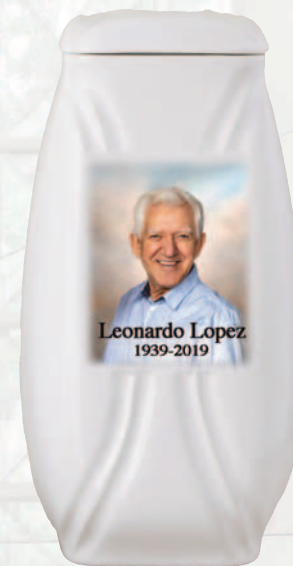

Sujet à changement sans préavis

**Cœur précieux
blanc (UR15)**
10.75" x 6.5" x 6.375"
995 \$

**Cœur précieux
gris (UR16)**
10.75" x 6.5" x 6.375"
995 \$

**Cœur gris
satiné-goutte (UR33)**
10.25" x 8"
995 \$