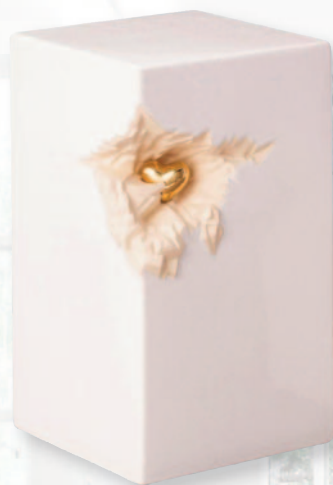

Catalogue 2025

Urnes de céramique et de porcelaine

Une (1) gravure par bénéficiaire est incluse à l'achat ou au décès
Taxes applicables en sus

Sujet à changement sans préavis

LE REPOS SAINT-FRANÇOIS D'ASSISE
COLUMBARIUMS - MAUSOLÉES - CRÉMATORIUM - CIMETIÈRE
RSFA.CA

CIMETIÈRE SAINT-ENFANT-JÉSUS
COLUMBARIUM - CIMETIÈRE
RSFA.CA / SEJ

**Cœur précieux
blanc (UR15)**
10.75" x 6.5" x 6.375"
995 $