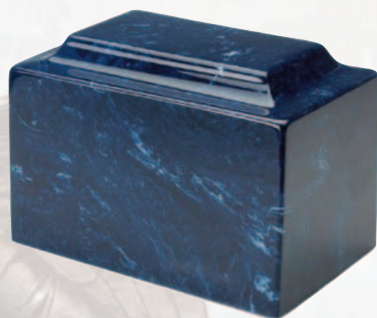

Catalogue 2025

Urnes de marbre

Une (1) gravure par
bénéficiaire est incluse
à l'achat ou au décès

Taxes applicables en sus

Sujet à changement sans préavis

Marbre marin (UR2)
6.5" x 9.75" x 6.75"
575 $