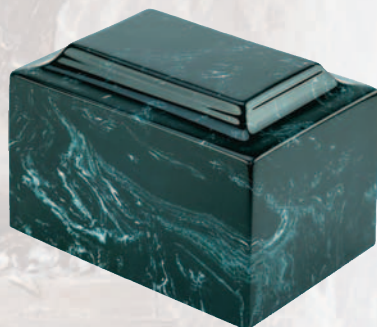

## Urnes de marbre

Une (1) gravure par  
bénéficiaire est incluse  
à l'achat ou au décès

Taxes applicables en sus

*Sujet à changement sans préavis*

**Marbre marin (UR2)**  
6.5" x 9.75" x 6.75"  
575 \$

**Marbre café (UR2)**  
6.5" x 9.75" x 6.75"  
575 \$

**Marbre émeraude (UR2)**  
6.5" x 9.75" x 6.75"  
575 \$

**Marbre nuage (UR2)**  
6.5" x 9.75" x 6.75"  
575 \$

**Marbre ébène (UR2)**  
6.5" x 9.75" x 6.75"  
575 \$

**Marbre framboise (UR2)**  
6.5" x 9.75" x 6.75"  
575 \$