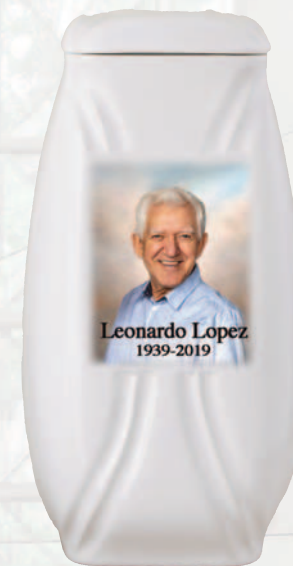

**Porcelaine (UR68)**  
10.75" x 4.5" x 6.5"  
650 \$