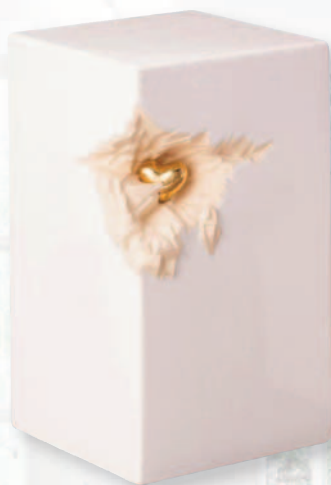

Catalogue 2025

Urnes de céramique et de porcelaine

Une (1) gravure par bénéficiaire est incluse à l'achat ou au décès
Taxes applicables en sus

Sujet à changement sans préavis

LE REPOS SAINT-FRANÇOIS D'ASSISE
COLUMBARIUMS - MAUSOLÉES - CRÉMATORIUM - CIMETIÈRE
RSFA.CA

CIMETIÈRE SAINT-ENFANT-JÉSUS
COLUMBARIUM - CIMETIÈRE
RSFA.CA / SEJ

Cœur précieux blanc (UR15)
10.75" x 6.5" x 6.375"
995 $